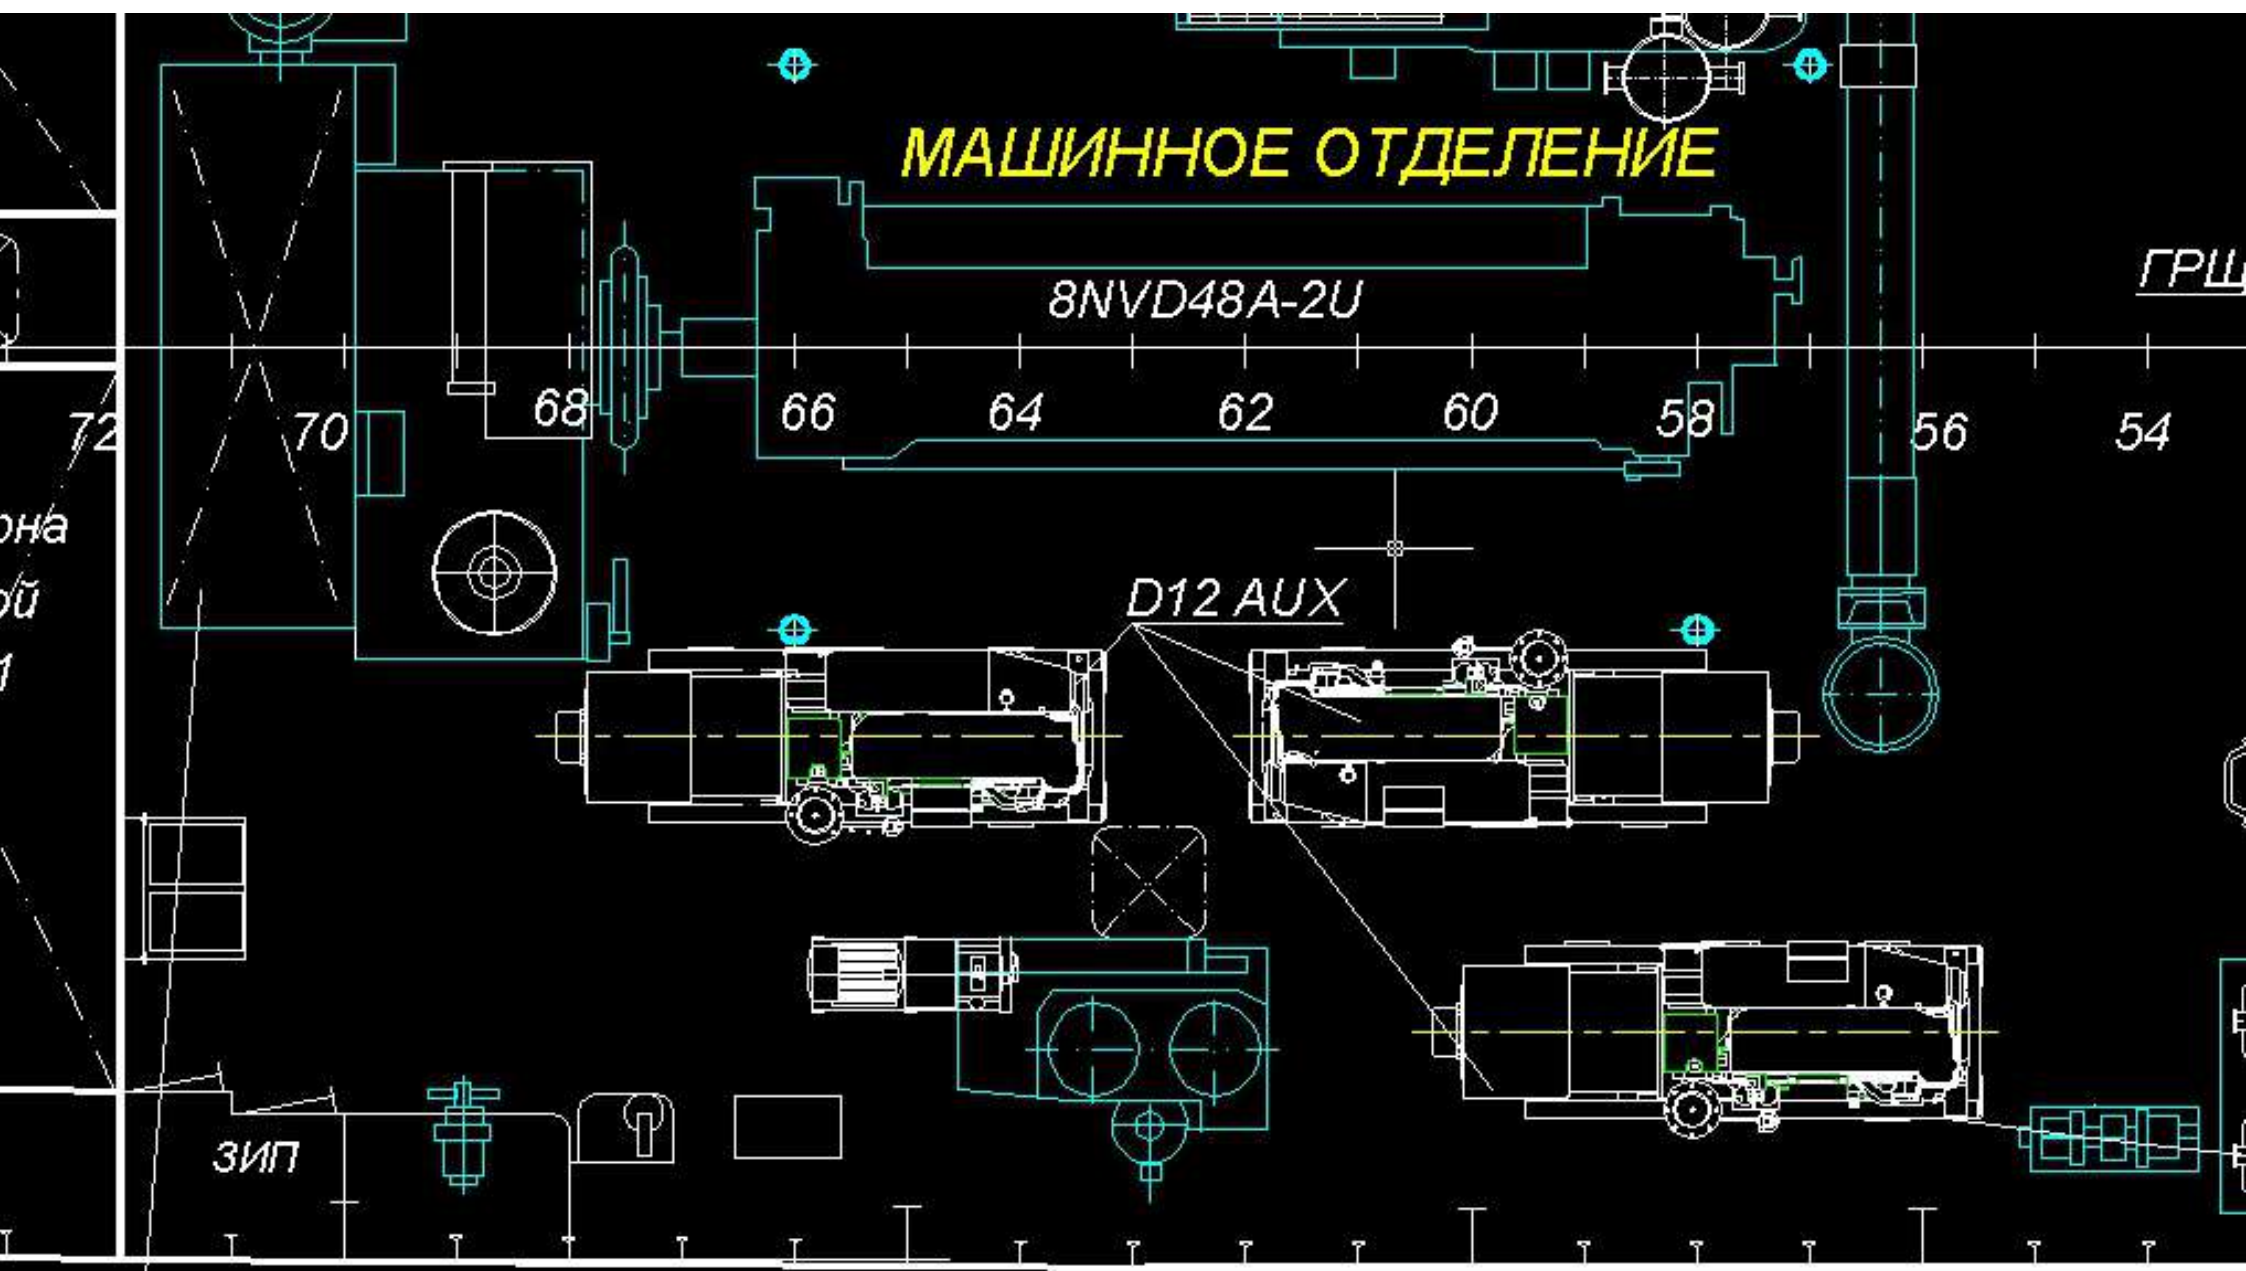

МАШИНОЕ ОТДЕЛЕНИЕ

8NVD48A-2U

ГРЩ

72

70

68

66

64

62

60

58

56

54

D12 AUX

ЗИП

она
й
1