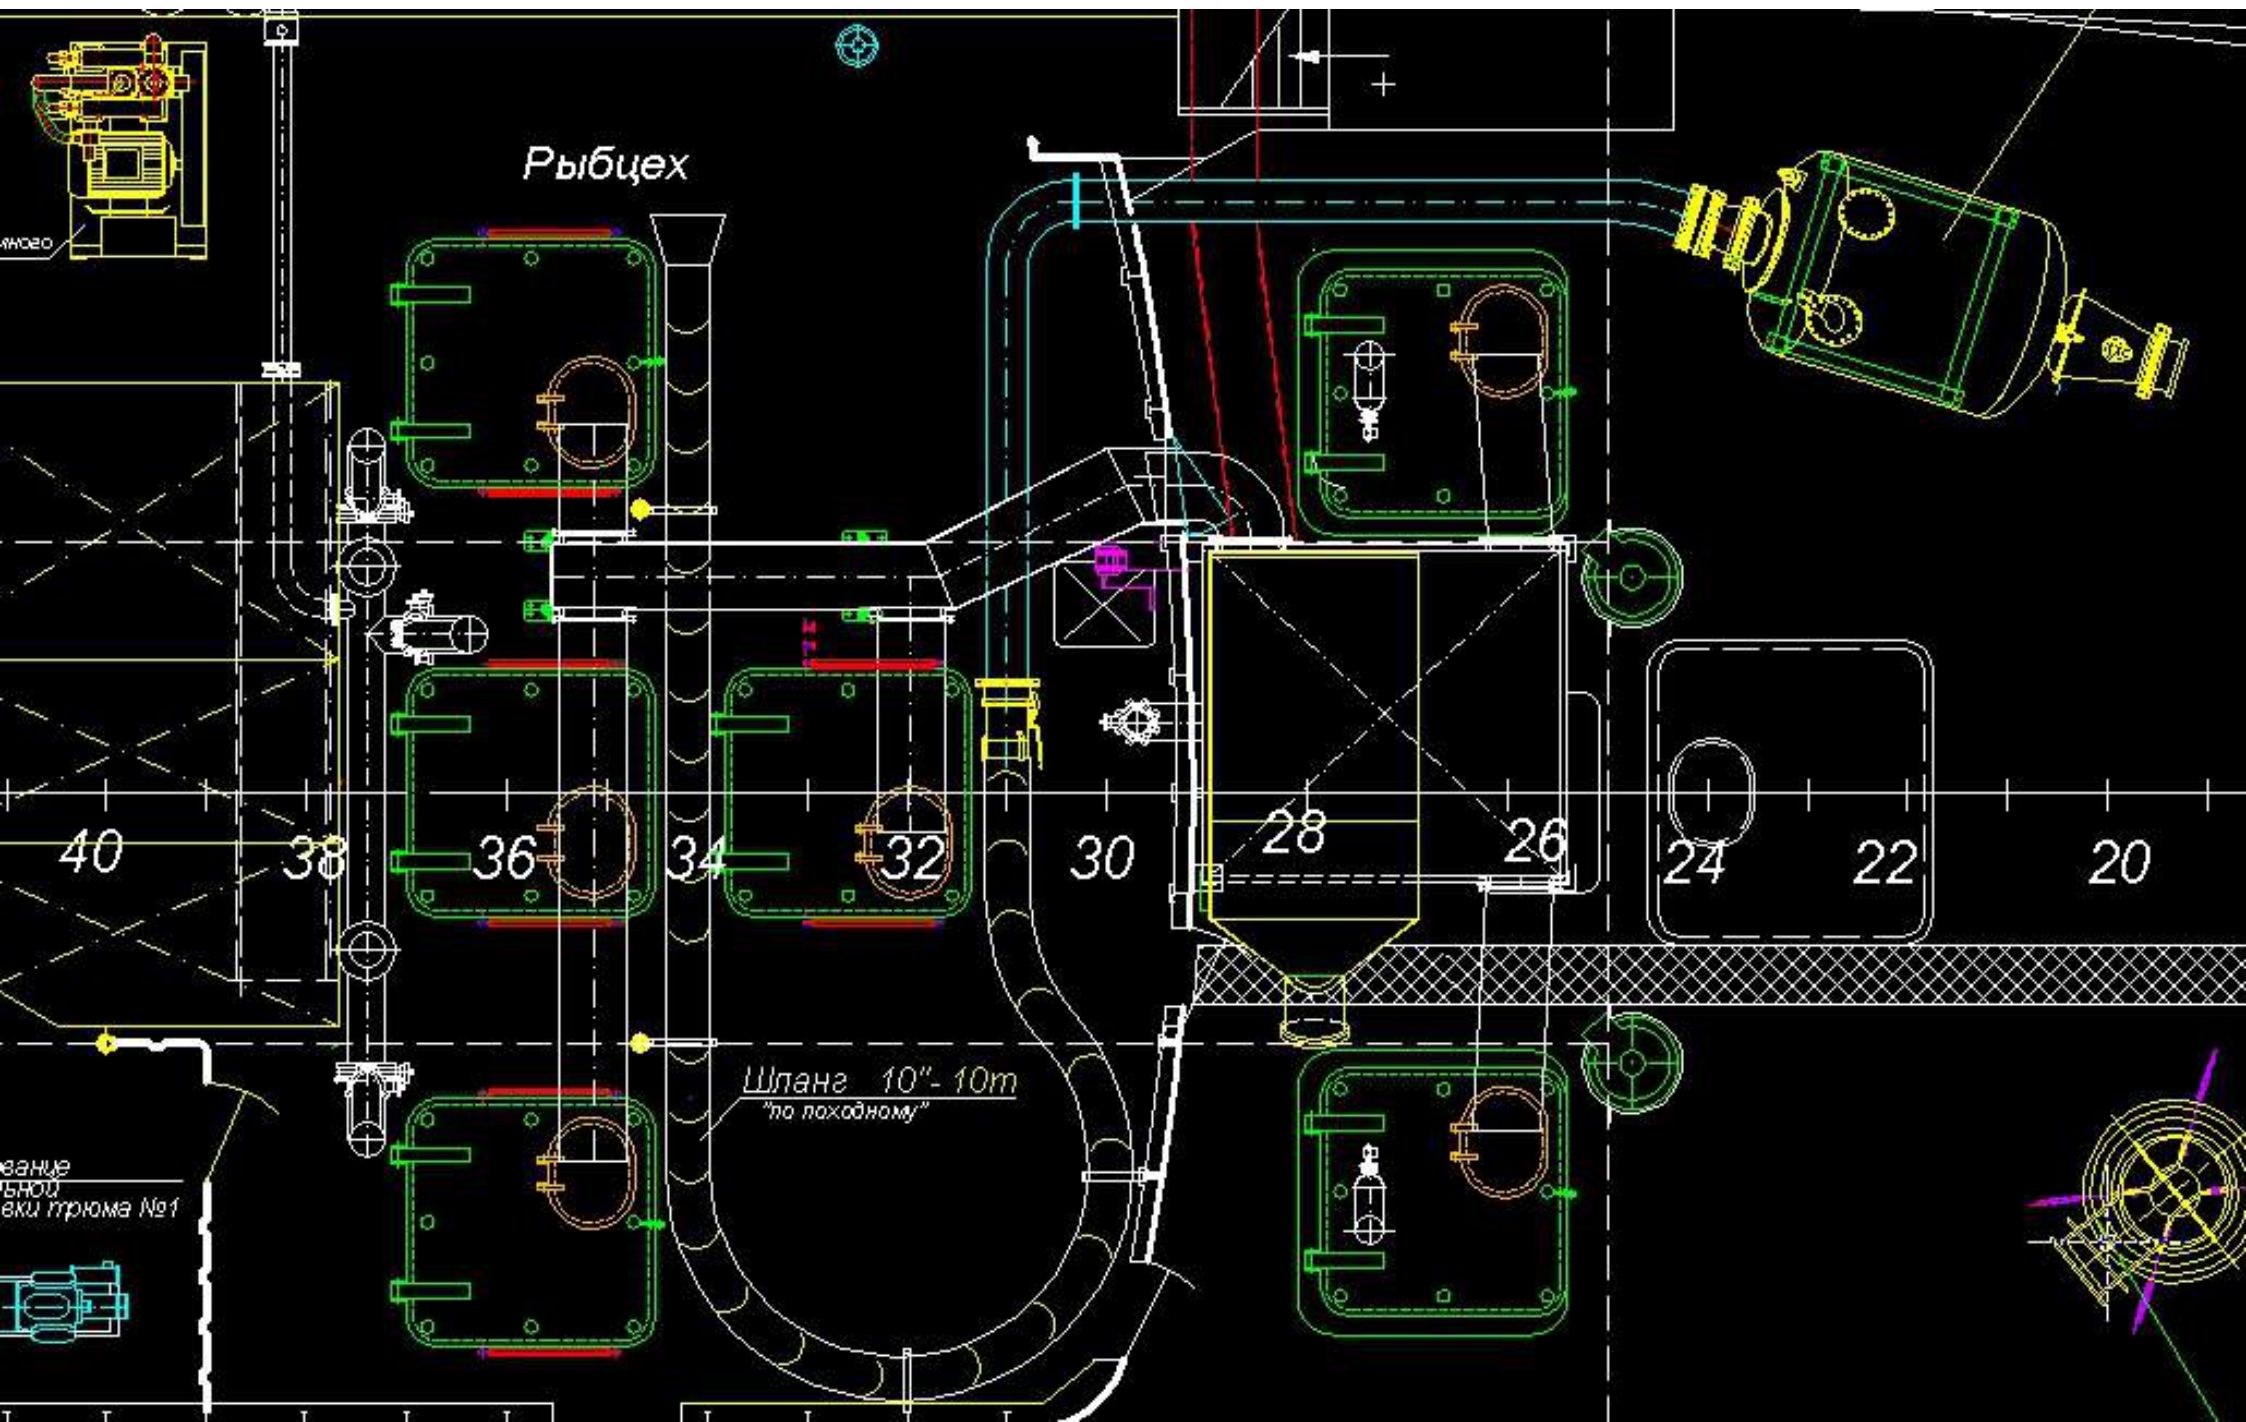

МАШИНОЕ ОТДЕЛЕНИЕ

8NVD48A-2U

ГРЩ

72

70

68

66

64

62

60

58

56

54

D12 AUX

ЗИП

она
й
1

Рыбцех

40

38

36

34

32

30

28

26

24

22

20

Шланг 10"-10т
"по походному"

ванна
1500х1000
вкл. трюма №1

IRAS Vacuum Pump on board a Vessel