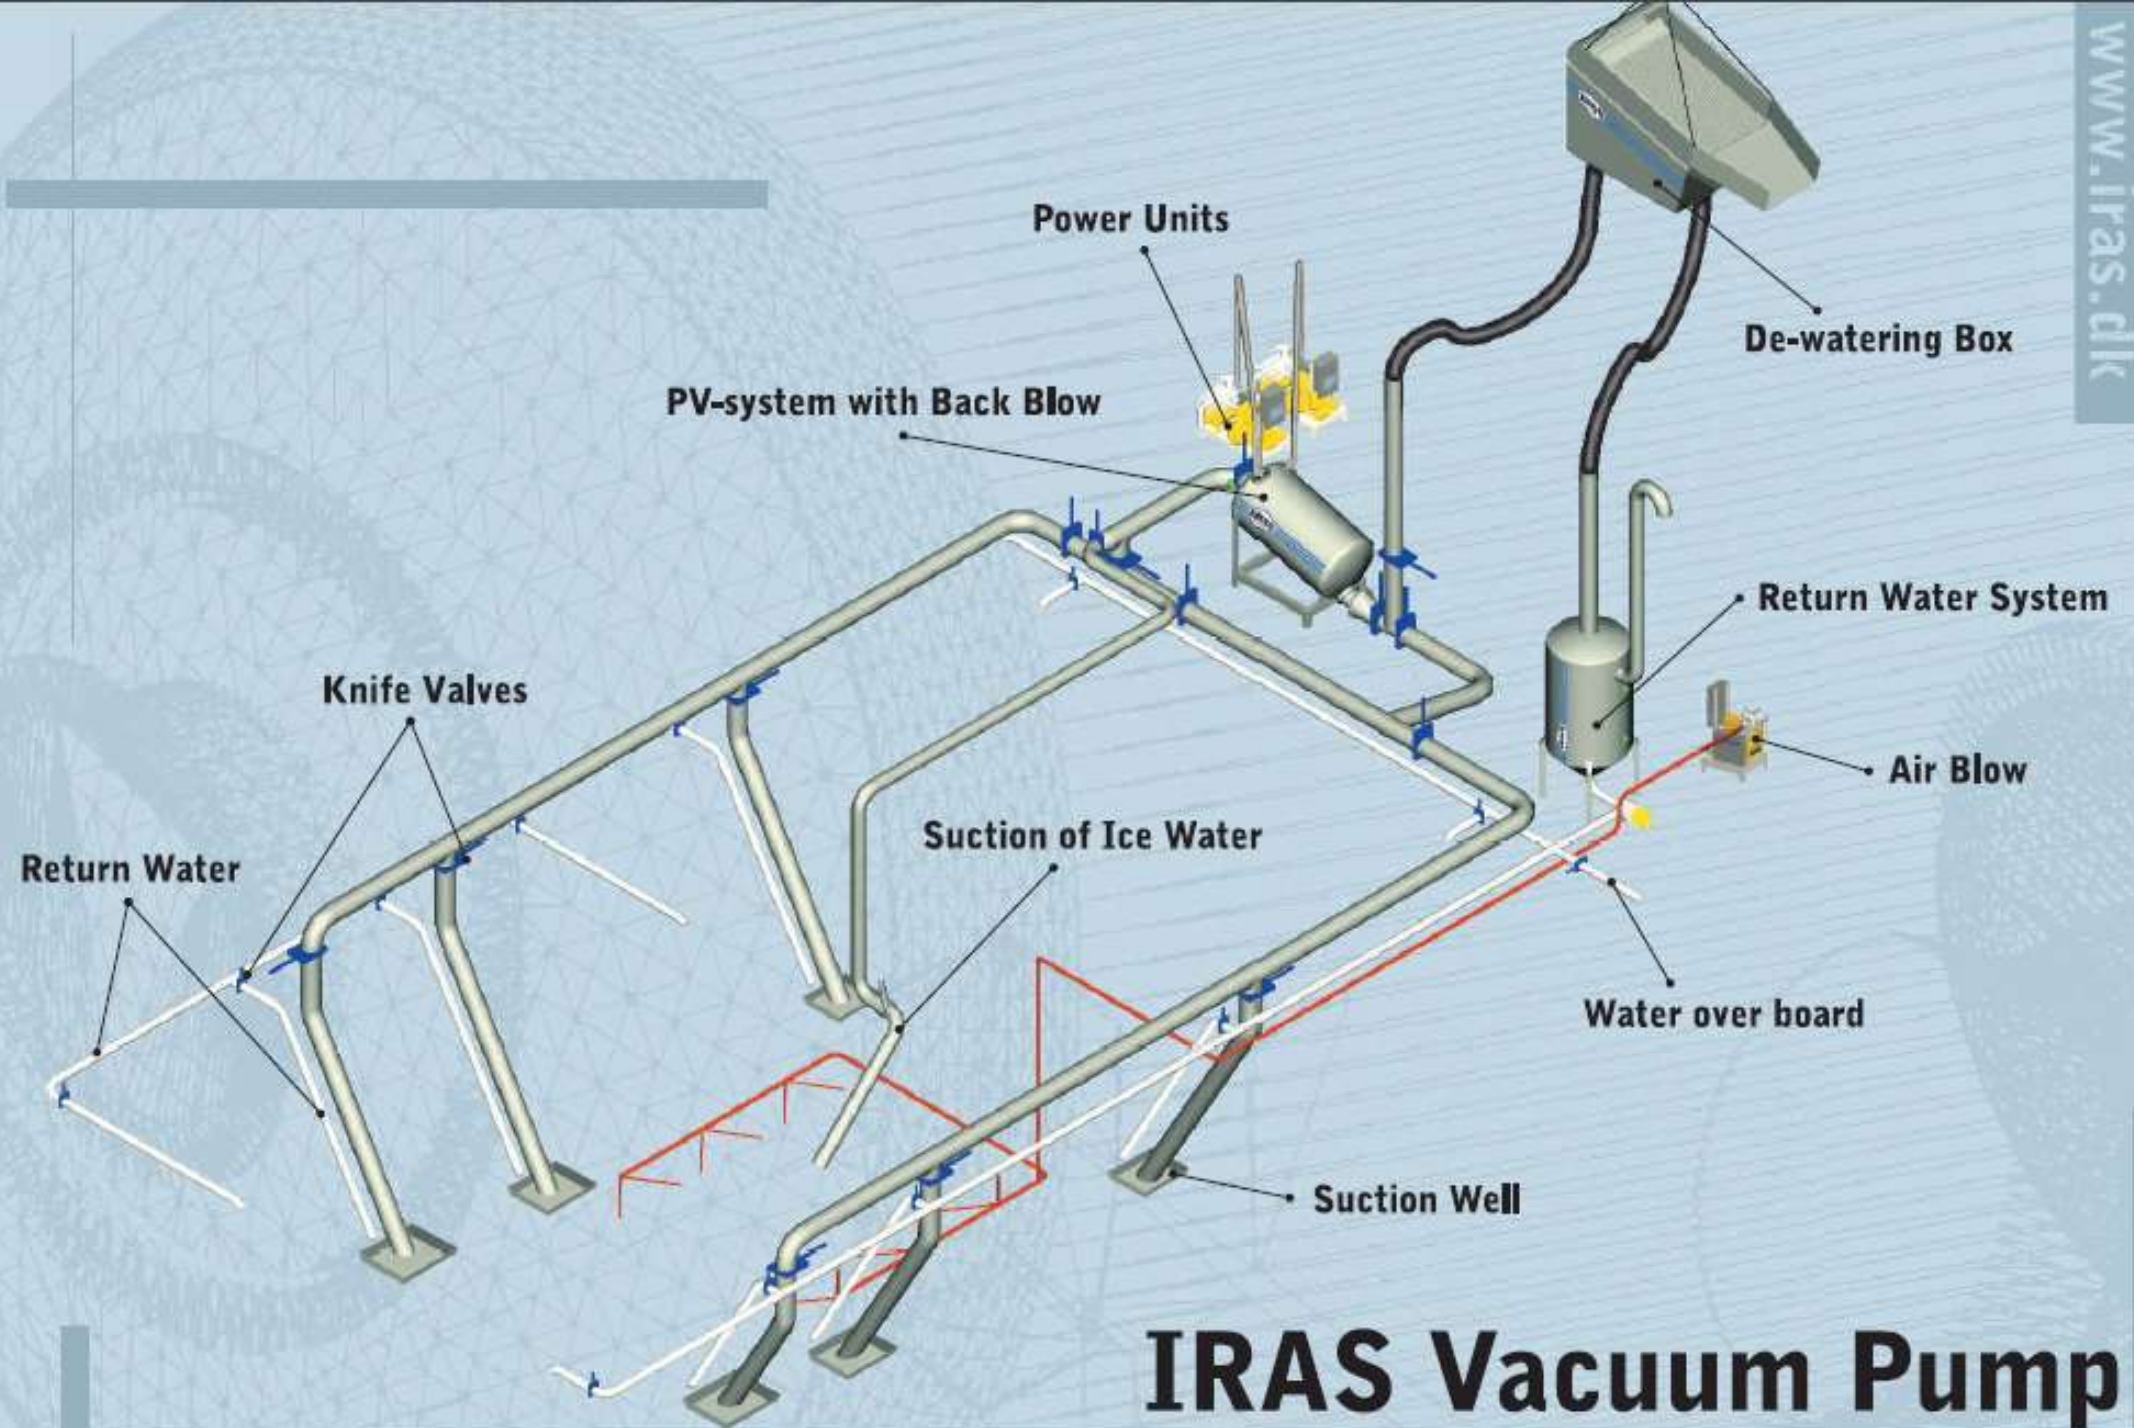

26

24

22

20

Шланг 10"-10т
"по походному"

ванна
1500х1000
вкл. трюма №1

IRAS Vacuum Pump on board a Vessel