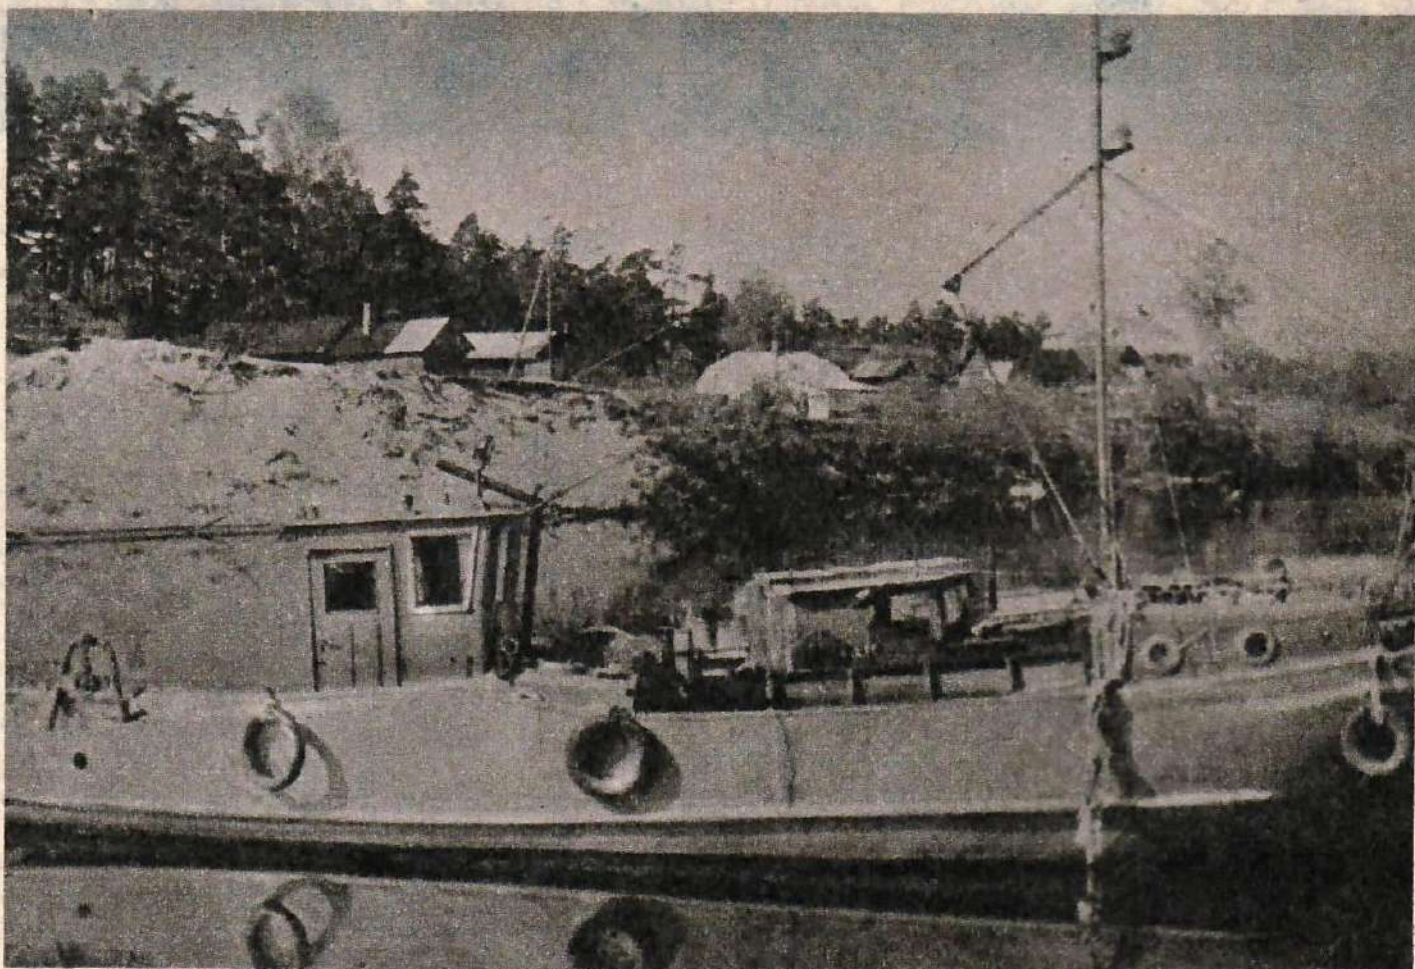

RADZIECKI

KUTER

RYBACKI

„SKULTE”

RRP-559

Russischer Fischkutter Typ RRP-559 SKULTE

Länge 12,75 m

Länge KLW 11,7 m

Breite 3 m

Tiefgang 1,3 m

Geschwindigkeit 8 Knoten

Besatzung 6