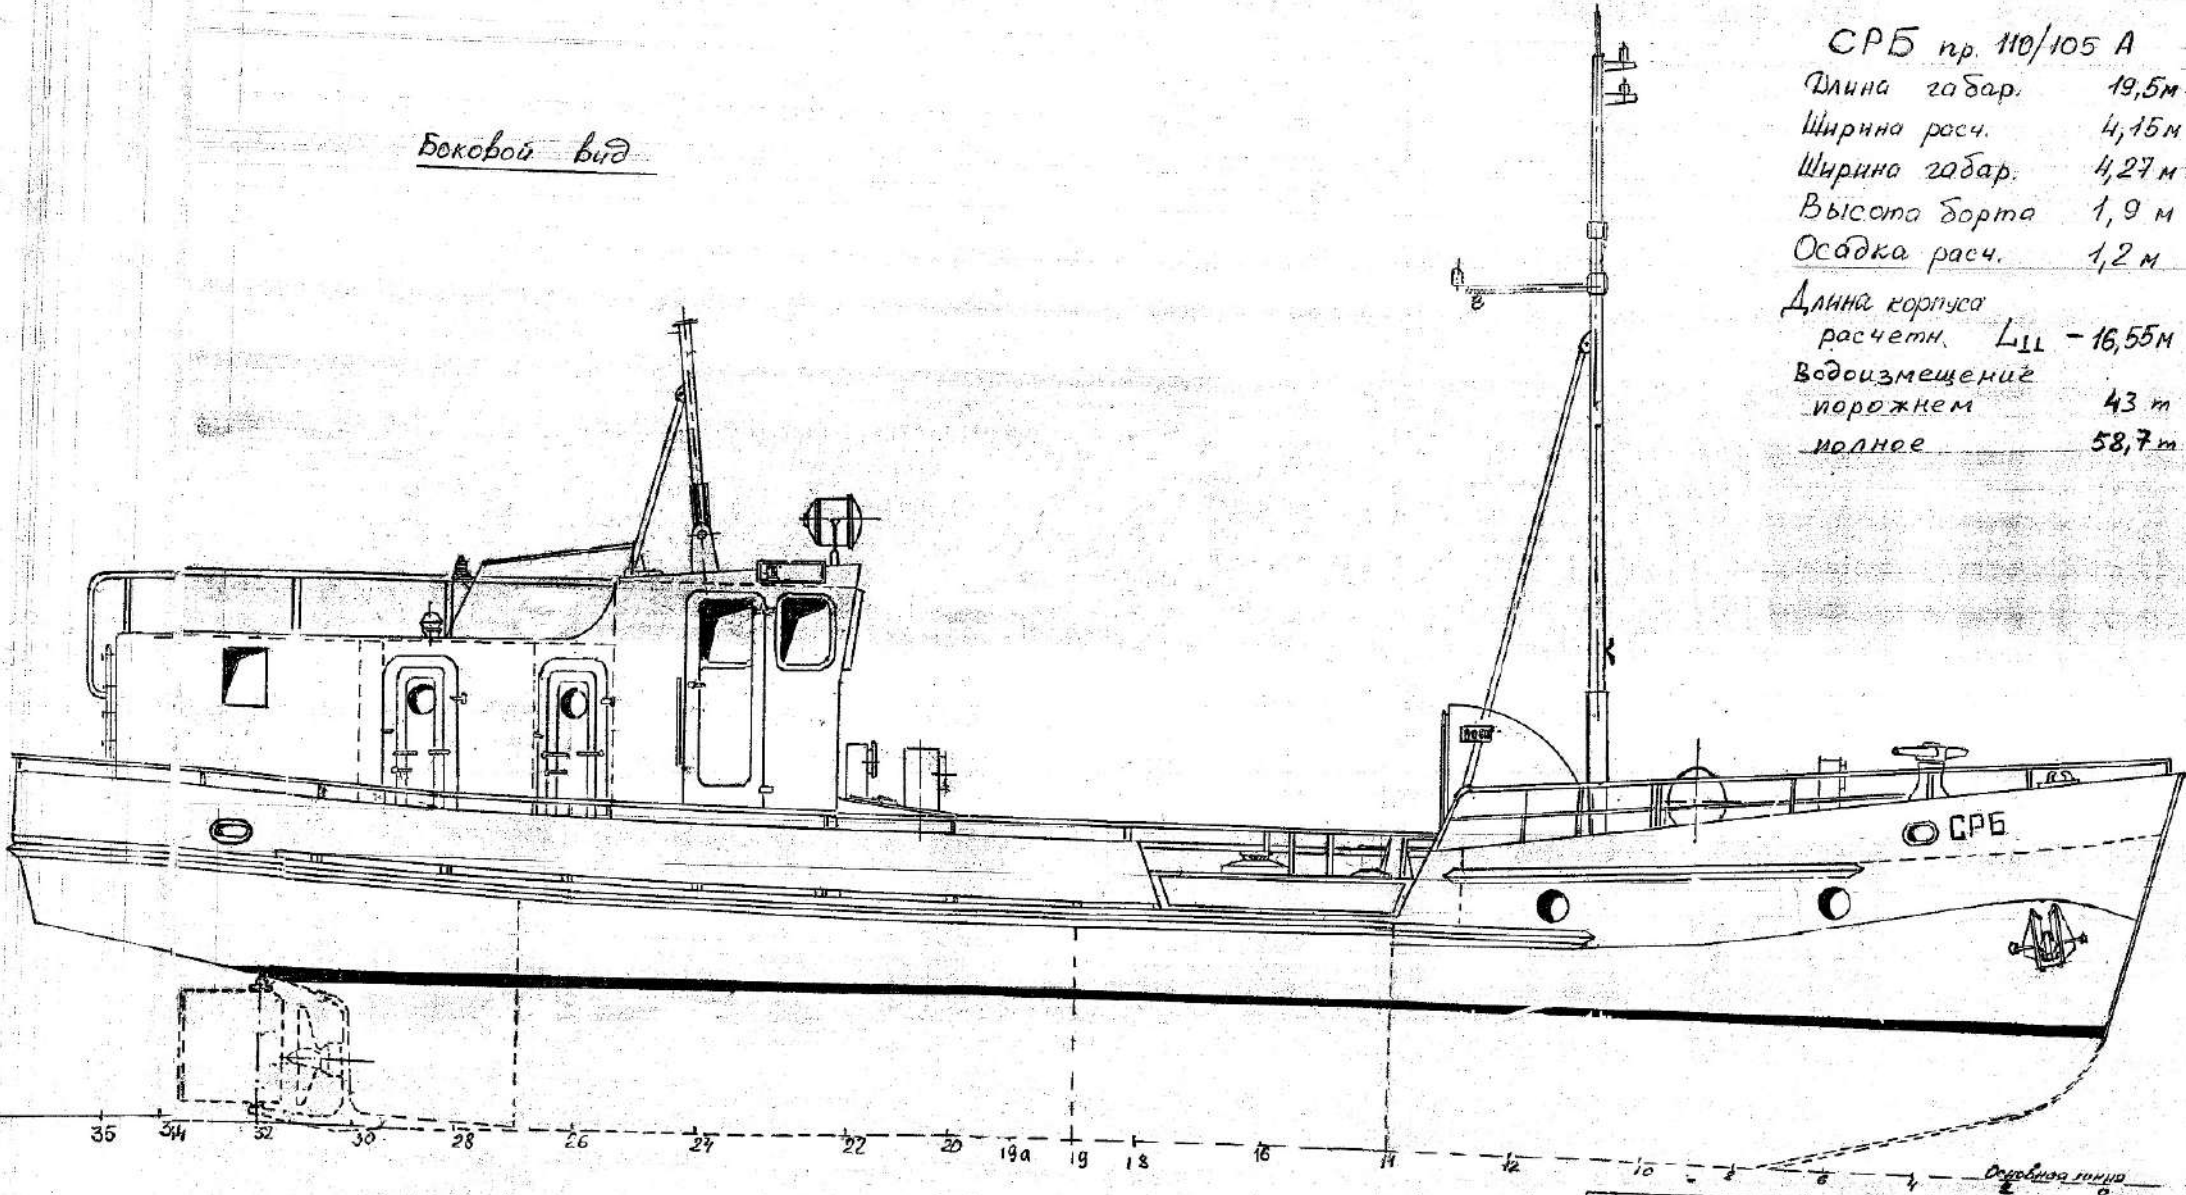

Боковой вид

СРБ пр. 110/105 А  
 Длина габар. 19,5 м  
 Ширина расч. 4,15 м  
 Ширина габар. 4,27 м  
 Высота борта 1,9 м  
 Осадка расч. 1,2 м  
 Длина корпуса  
 расчетн. L<sub>11</sub> - 16,55 м  
 Водоизмещение  
 порожнем 43 т  
 полное 58,7 т

		Средний рыболовный котлоагрегат	БРТ
		Общее расположение	110/105А-90-Б
Имя	Класс	Длина	Ширина
Площадь	Вес		
Сфера	Лист 3	Лист 4	М.Р.С.